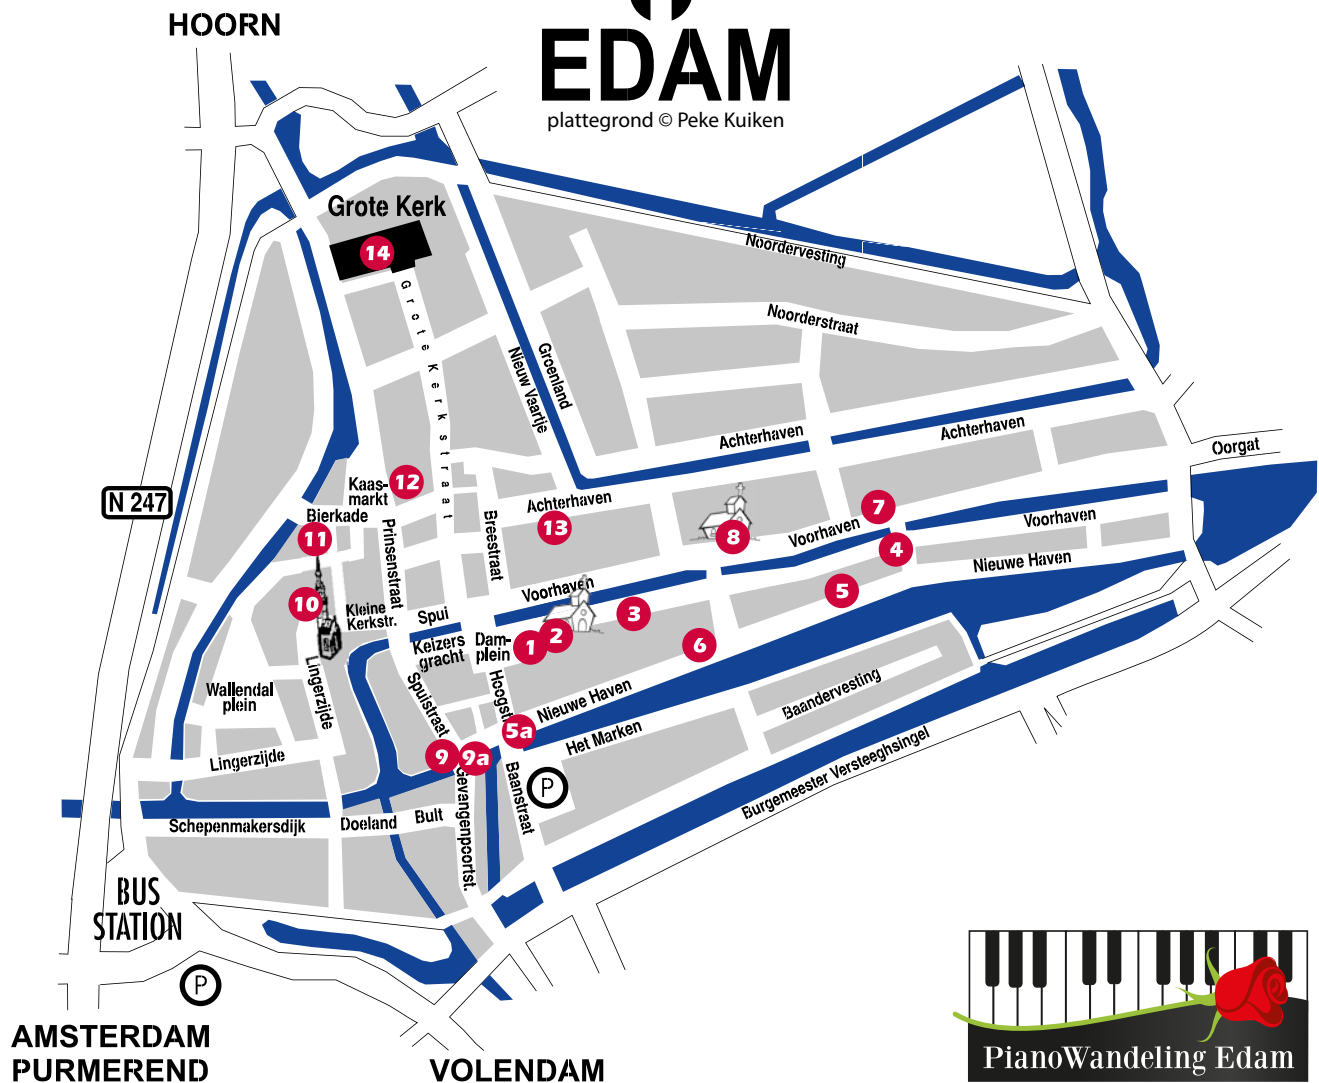

# EDAM

plattegrond © Peke Kuiken

2020

*Pianoklanken door oud Edam*

**Bepaal zelf uw route, u kunt op willekeurig elk adres beginnen:**

1. Damplein 1	Stadhuiszaal/VVV
2. Voorhaven 135	P.K. De Swaen
3. Voorhaven 127	Bakhuis de Koophandel (voorheen Kaaspakhuis)
4. Voorhaven 49	Klavecimbel
5. Nieuwehaven 34	
5a Baanbrug	op en/of afstapplaats Koeboot
6. Nieuwehaven 58	
7. Voorhaven 92/94	Cafe de Harmonie
8. Voorhaven 127	R.K. Kerk
9. Spuistraat 3	Restaurant De Fortuna
9a Spuistraat 3	op en/of afstapplaats Koeboot
10. Lingerzijde 1	De Speeltoren
12. Nieuwenhuyzeplein 6	Kerk De Vermaning
13. Achterhaven 89	De Burghwall
14. Grote Kerkstraat 57	Grote Kerk